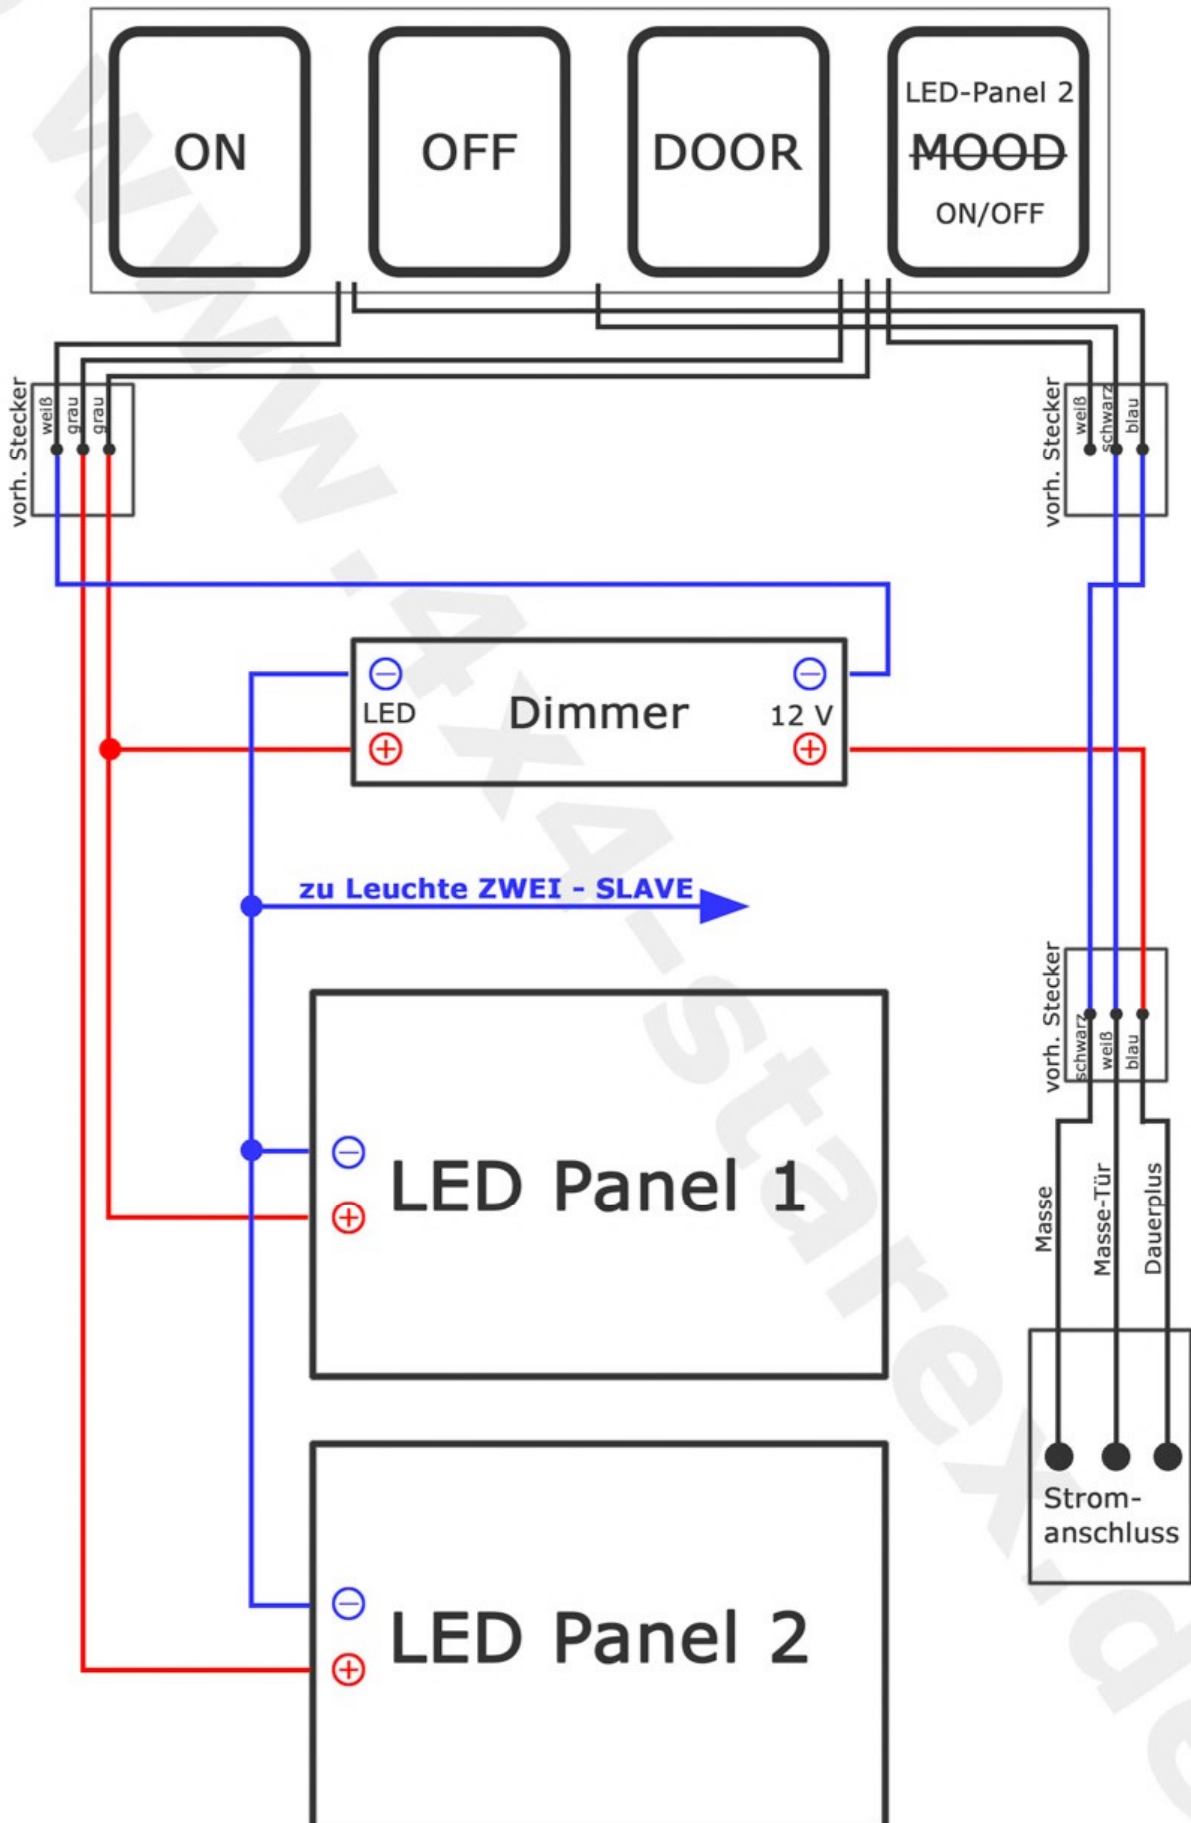

Schaltplan hinteres Innenlicht mit Dimmer

-Leuchte EINS - MASTER

Schaltplan hinteres Innenlicht mit Dimmer

-Leuchte ZWEI - SLAVE